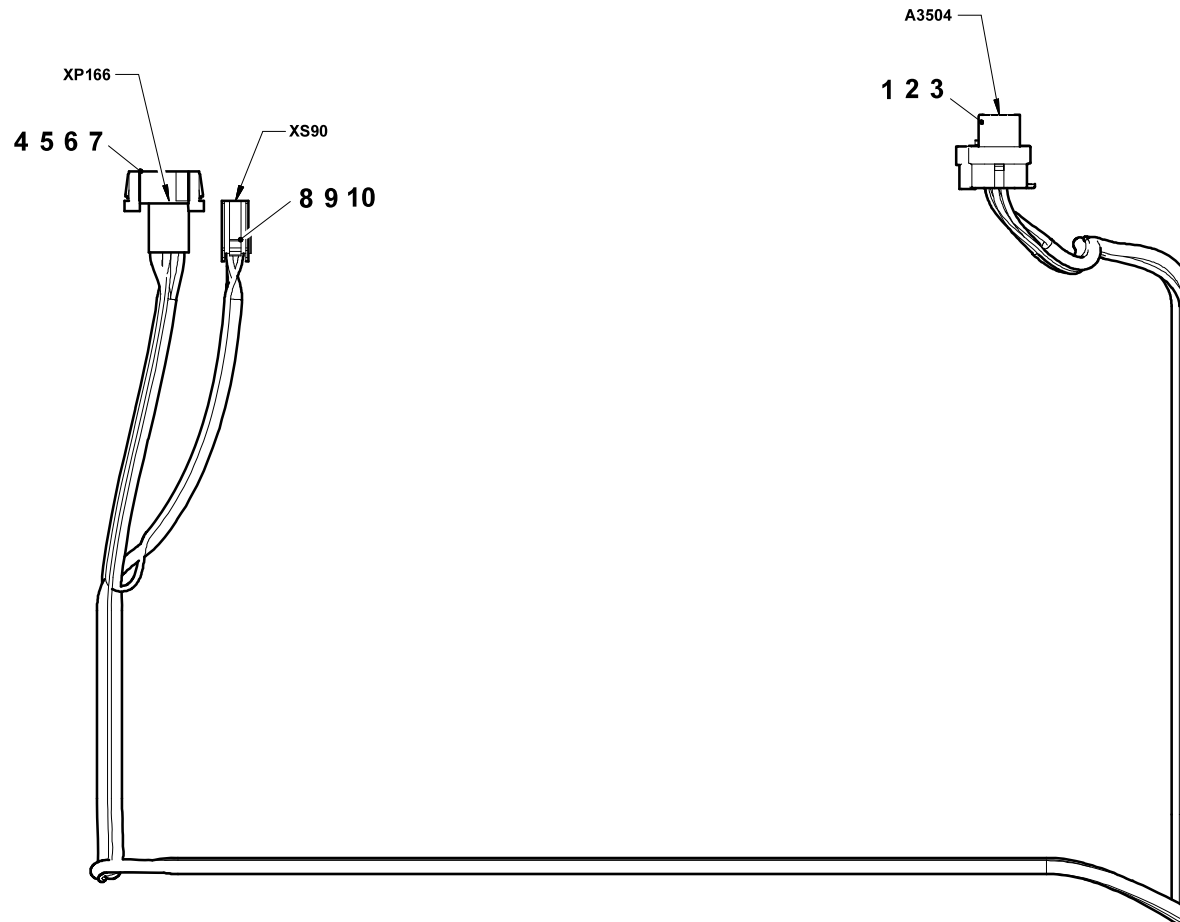

GROVE[®]

KABELBAUM TELEMATIK

LACED WIRING HARNESS TELEMATIC

BILDTADEL
PICTORIAL DISPLAY**GMK4080-3**

10.20

4295306-ETL B

1/2

GROVE[®]

KABELBAUM TELEMATIK

LACED WIRING HARNESS TELEMATIC

BILDTADEL
PICTORIAL DISPLAY

10.20

4295306-ETL B

2/2

GMK4080-3